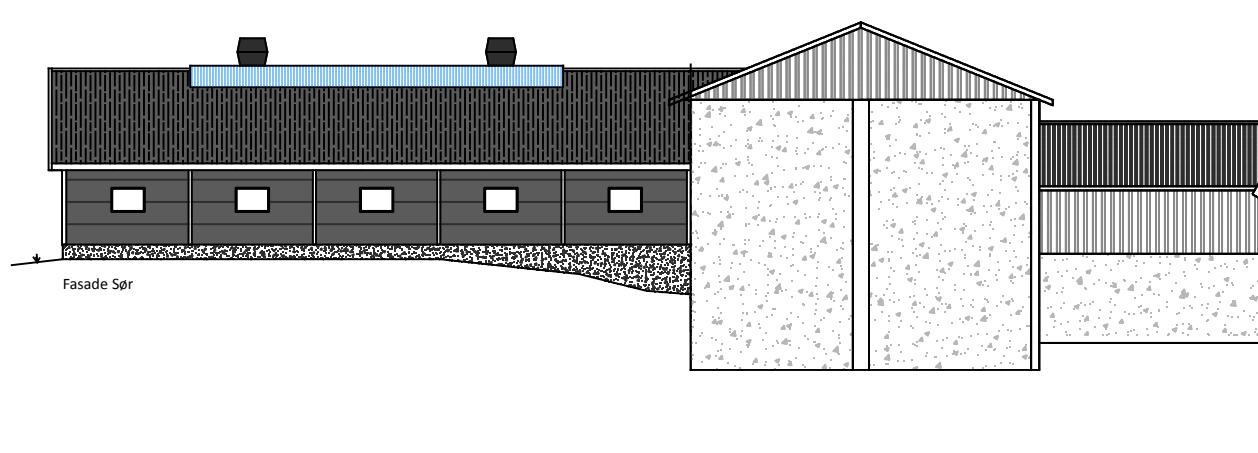

Fasade Nord

Fasade Vest

Fasade Sør

Alle mål må kontrolleres på byggeplass

Denne tegningen tilhører FJØSSYSTEMER Bygg A/S og er beskyttet av åndsverkloven. Kopiering eller annen benyttelse i strid med våre interesser er forbudt. Misbruk kan medføre straffe og erstatningsansvar.

Dato: 12.03.2014	Rev: A	Målestokk:	Rev: A. 18.08.2014	Vinduer og dører	A. Stø
Type Tegning: Fasader			<b>FJØSSYSTEMER</b> <small>Byggesystemer og åpne konstruksjoner</small>		
Prosjekt:					
Ken Ole Frøyset 6360 Åfarnes			Stål og sandwich		
Tegnet av: A. Stø			Tegning nr.: FT 120314		